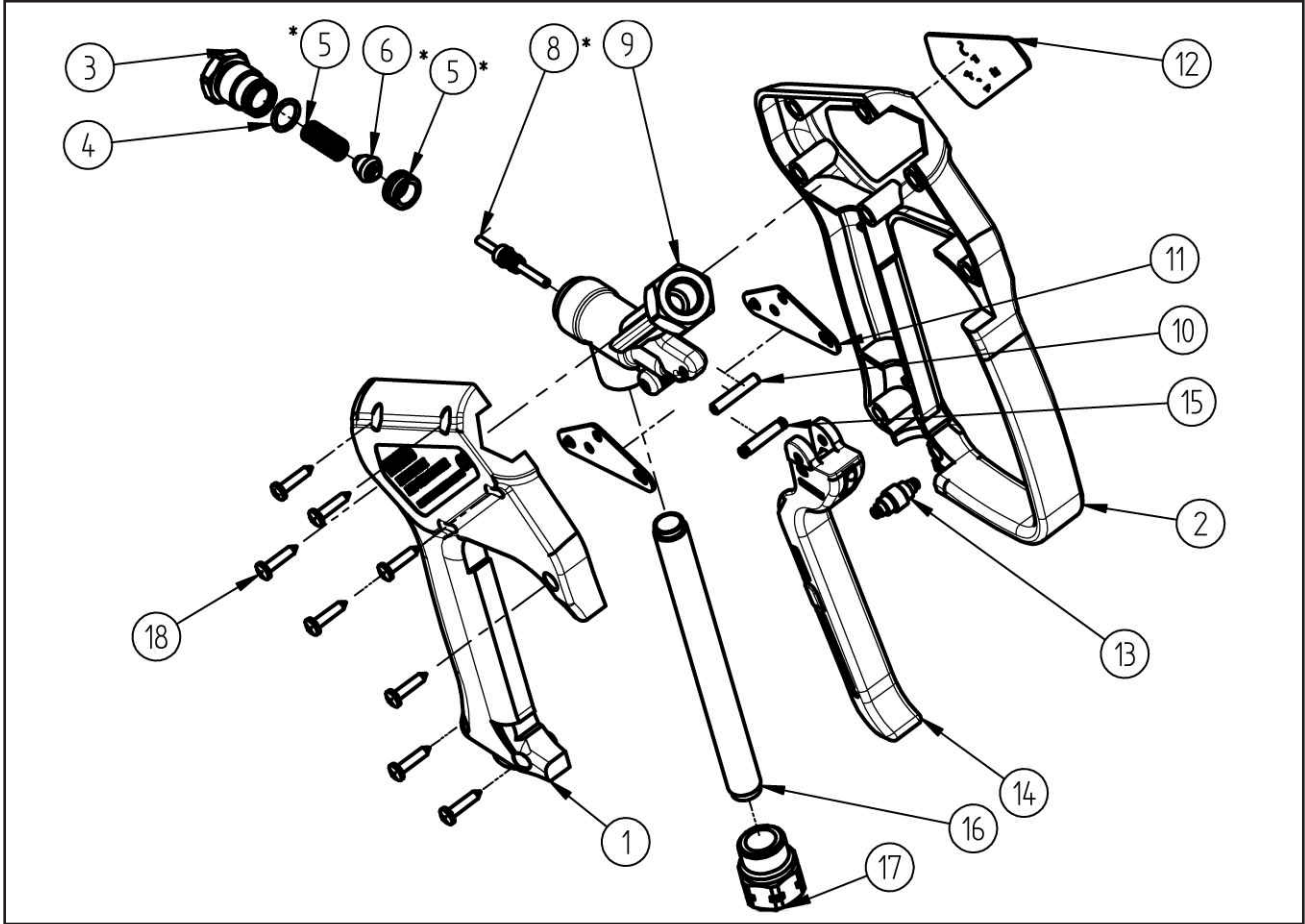

**Spare Parts**  
**Spray Gun ST - 2720**  
 Item-No. 202720511

Pos.	Item-No.	Description	Pos.	Item-No.	Description
1	02 0008 646	Plastic housing, red	15	04 0007 060	Pin
2	02 0008 641	Plastic housing with handle, red	16	07 0001 397	Pipe inlet
3	04 0001 021	Screw plug	17	04 0001 024	Inlet nut 3/8 NPT female
4	05 0001 521	O-ring 10x15	18	04 0000 051	Screw 3,5x16
5	06 0002 055	Spring			
6	02 0000 450	Valve cone			
7	20 2710 480	Valve seat complete			
8	20 2700 400	Piston rod complete			
9	04 0001 014	Housing G1/4 female			
10	04 0007 080	Axle for trigger			
11	04 0007 058	Support plate			
12	02 0009 150	Label blue			
13	20 2600 400	Pressure roller complete			
14	20 2600 415	Trigger complete blue			