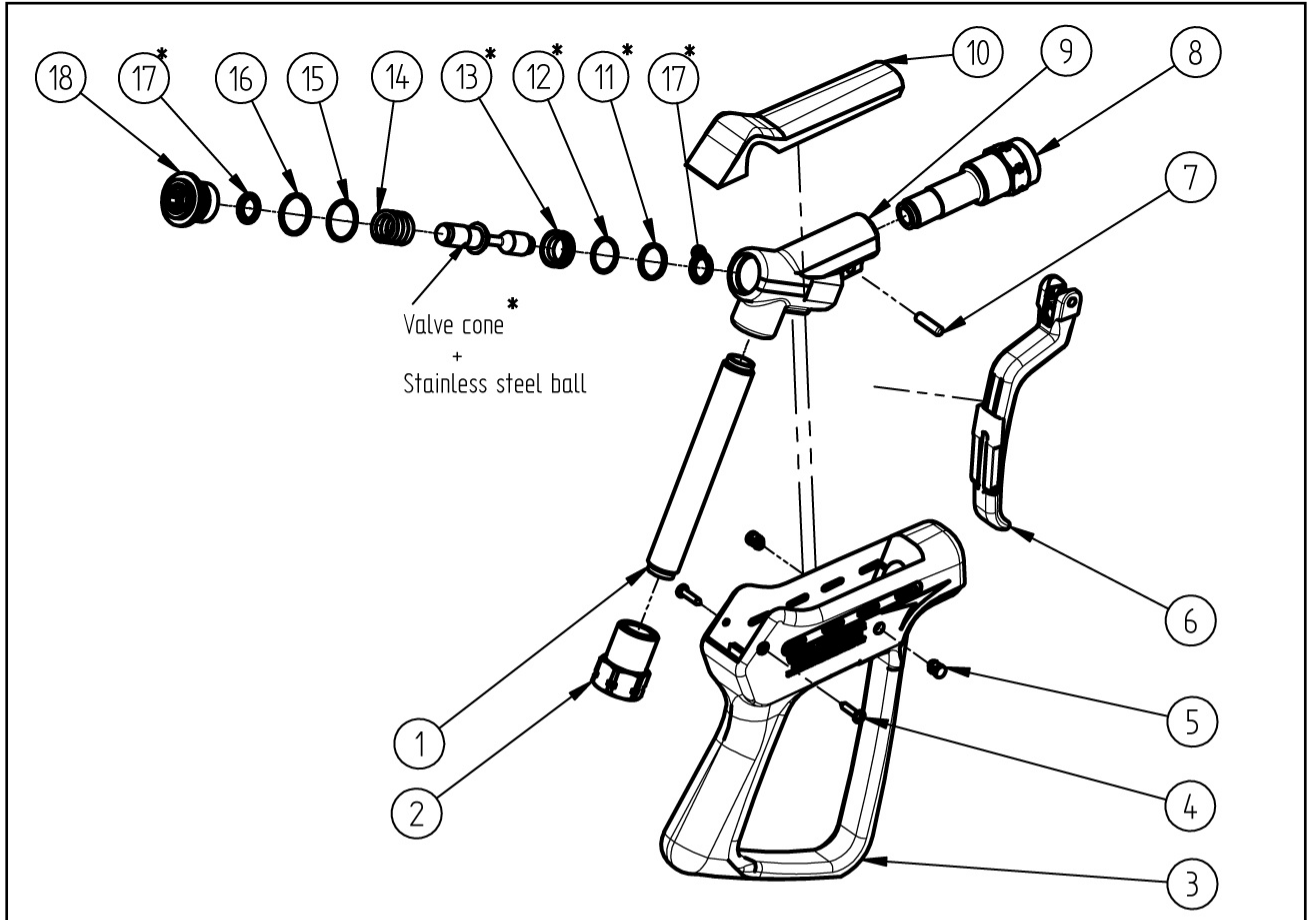

Spare Parts
Spray Gun ST - 3300
 Item-No. 203300600

Pos.	Item-No.	Description	Pos.	Item-No.	Description
1	04 0005 531	pipe	15	05 0002 050	o-ring
2	04 0005 296	Inlet Nut 1/2"NPT	16	05 0001 095	back up ring
3	02 0004 660	Plastic housing	17	05 0000 966	seal kit
4	04 0000 051	Screw 3.5x16	18	04 0002 255	closing cap
5	02 0001 180	Brass stop			
6	20 2000 032	Trigger with safety pin			
7	04 0000 060	Pin 5x20			
8	04 0005 511	Outlet 1/2"NPT			
9	04 0001 326	housing			
10	02 0001 152	plastic cap			
11	05 0000 960	back up ring			
12	05 0001 021	O-ring 17 x 1.5			
13	02 0001 565	Valve seat			
14	06 0000 520	pressure spring			